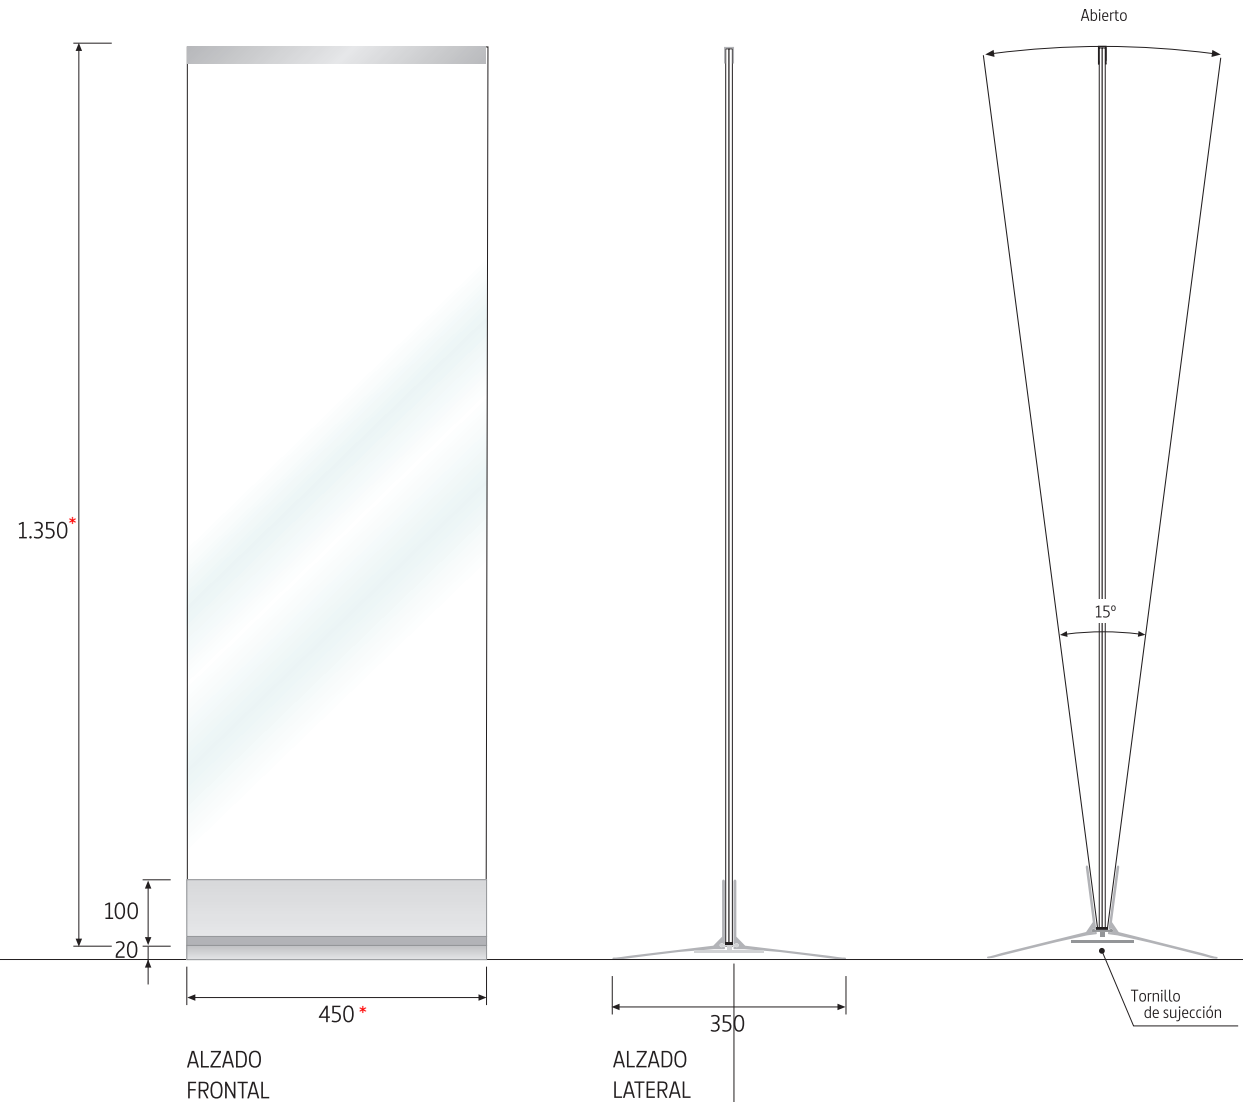

Proporciona una solución sencilla para señalización interior temporal. La imagen queda nítida y sin estorbos alrededor.

FSS Footprint es muy estable y fácil de transportar.

La base está formada por dos piezas idénticas de aluminio extrusionado, unidas por una pequeña bisagra. Son ligeras, rígidas y fuertes.

La base estándar es 450 mm. de ancho, de aluminio anodizado mate, color plata. Sobre pedido se pueden fabricar bases de otros colores y anchos, hasta un máximo de 100 cm.

FSS Footprint

Paneles informativos

La información puede montarse sobre paneles de distintos tipos y tamaños. En el modelo estándar se puede presentar información en formatos hasta A2.

Bisagra

La sección de la bisagra de extrusión anodizada permite que la amplia base de aluminio extrusionado pivote y sujete los paneles verticales.

(*) Medida máxima del vidrio:
500x1.500mm, condicionado a medidas
de seguridad (viento, tráfico de público, etc).

Pabellón Mies van der Rohe · Barcelona

SIGNES

Signes Barcelona

Av. Carrilet, 243
08907 L'Hospitalet · Barcelona
+34 932 061 000
info@signes.es